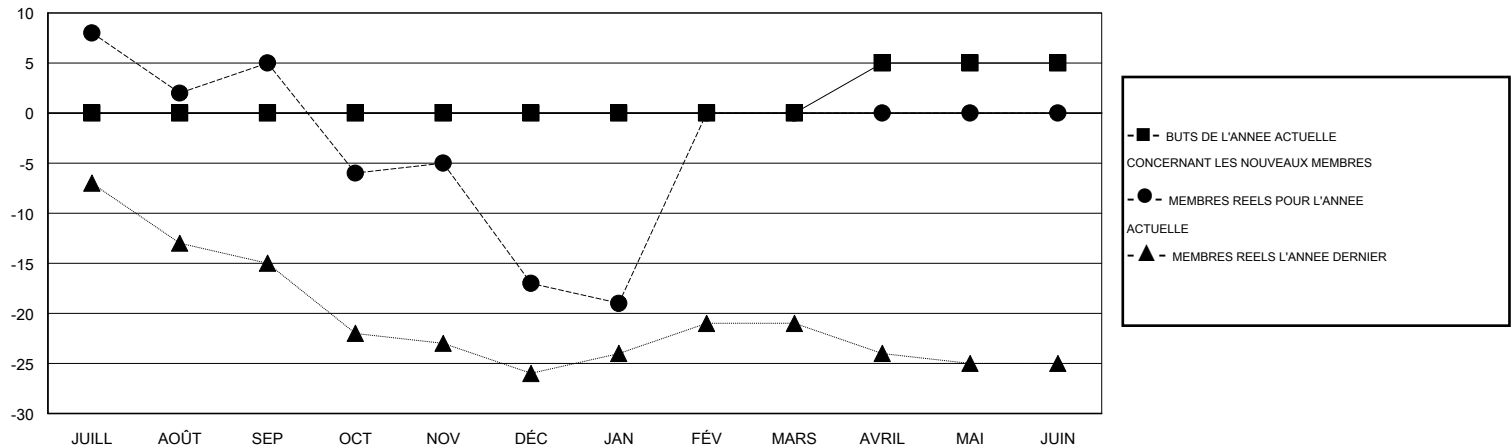

BUTS ET MEMBRES REELS - CUMULATIF

CLUBS RADIES: 0	28 CLUBS OF 71 ONT AJOUTE 1 OU PLUSIEURS NOUVEAUX MEMBRES	DISTRIBUTION PAR SEXE HOMME 1,619 (83.54%) FEMME 319 (16.46%)
MEMBRES RADIES DECEDE 17 CLUB ANNULE 0 AUTRE 46 TOTAL 63	CLIQUER ICI POUR AVOIR LES DONNEES DE L'EVALUATION DE SANTE	MEMBRES D'UNITE FAMILIALE 0 CHEF DE FAMILLE 0 N'EST PAS CHEF DE FAMILLE 0