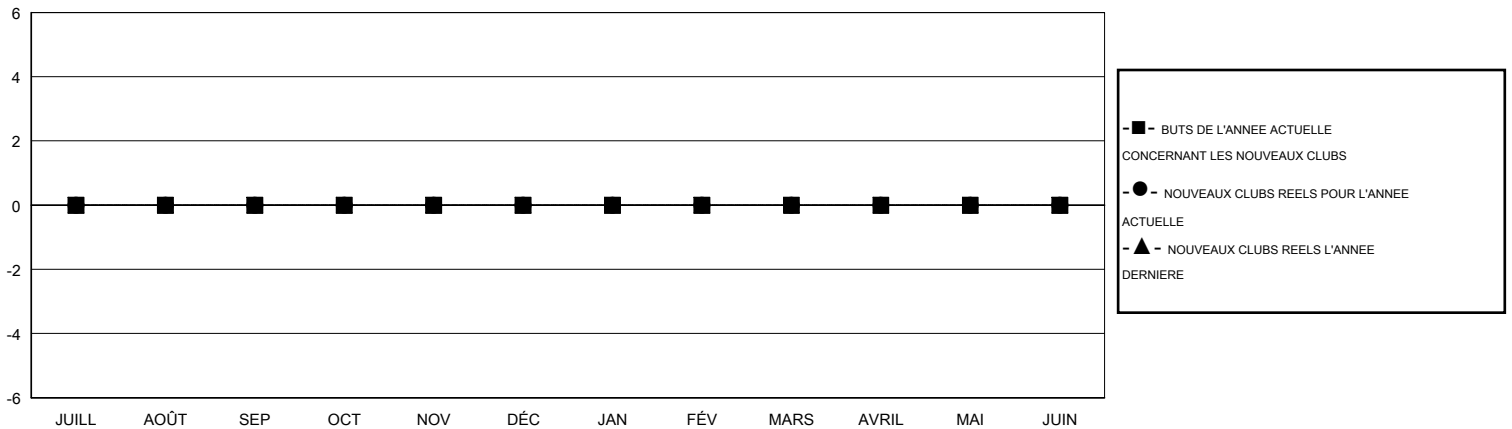

MONTHLY MEMBERSHIP PROGRESS REPORT

District 112 B

Results as of: 2/17/2014 11:17:44AM

GMT: Dominique Labussière

LIEU BELGIUM

RC EME 4

Clubs					Membres				
RESULTATS POUR 2013-2014					RESULTATS POUR 2013-2014				
TRIMESTRE	BUT CONCERNANT LES NOUVEAUX CLUBS	NOUVEAUX CLUBS REELS	CLUBS RADIES REELS	GAIN NET REEL/ PERTE NETTE REELLE	TRIMESTRE	BUT CONCERNANT LES NOUVEAUX MEMBRES	NOUVEAUX MEMBRES REELS	MEMBRES RADIES REELS	GAIN NET REEL/ PERTE NETTE REELLE
JUILL/AOÛT/SEP	0	0	0	0	JUILL/AOÛT/SEP	0	24	19	5
OCT/NOV/DÉC	0	0	0	0	OCT/NOV/DÉC	0	14	36	-22
JAN/FÉV/MARS	0	0	0	0	JAN/FÉV/MARS	0	6	8	-2
AVRIL/MAI/JUIN	0	0	0	0	AVRIL/MAI/JUIN	5	0	0	0

BUTS ET NOUVEAUX CLUBS REELS - CUMULATIF